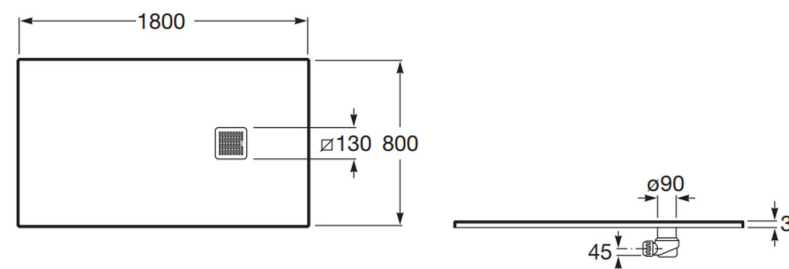

Plato de ducha Terrán

Plato de ducha extraplano de STONEX material resistente, de larga duración y antideslizante. Desagüe incluido.