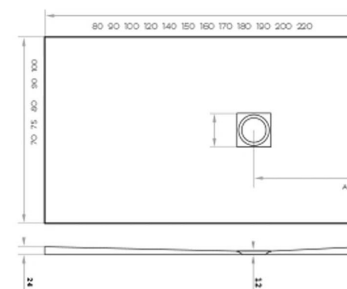

**(Otros colores consultar disponibilidad  
RAL) + 20%**

**-20%**

**COTAS MOLDE**

LARGO

100 120 140 150 160 170 180 190 200 220

**COTAS DESAGÜE A**

100	30 cm
120	35 cm
140-150	40 cm
160-170	45 cm
180-200	50 cm
220	Central

Grueso: 2,4/3 cm

**RAL 9003**

**RAL 9001**

**RAL 7016**

**RAL 7037**

Cualquier duda o consulta sobre la oferta  
puede visitar nuestra exposición o ponerse en contacto  
en el Tel. 94 480 17 84 o  
en el email [info@grupoleioa.com](mailto:info@grupoleioa.com)