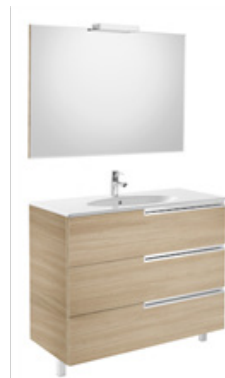

Pack Victoria N 600 mm Roble

~~590,48€~~ **-50%** **295,24€** iva inc.

Unik

Conjunto de mueble y lavabo. No incluye Sifón, patas ni grifería

Unik Victoria N 1000 mm Blanco

~~598,95€~~ **-50%** **299,48€** iva inc.

VICTORIA N Family

Pack Victoria N Family

Conjunto de mueble base, 3 cajones, lavabo de sobremueble, espejo y aplique LED.

Pack Victoria N Family 900mm Roble

~~771,98€~~ **-50%**

385,99€ iva inc.

Unik

Conjunto de mueble de 3 cajones y lavabo.
No incluye Sifón, patas ni grifería.

Unik Victoria N Family 800mm Blanco

~~598,95€~~ **-50%**

299,48€ iva inc.

PRISMA

Unik

Conjunto de mueble base y lavabo de sobremueble con la cubeta en la izquierda o en la derecha. Sifón ahorra espacio incluido.

~~1.092,63€~~

-50%

546,32€ iva inc.

DEBBA

Mueble de baño + Lavabo + sifón

Lavabo de porcelana con orificio en el centro para el grifo y con repisa repartida en ambos lados.

Posibilidad de instalación en suspendido o suspendido con patas (no incluidas)